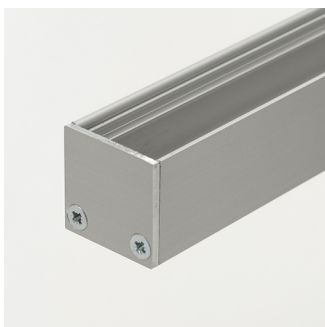

Top Line accessoires  
46291322

### PERFECTE BESCHERMING VAN UW LED STRIPS

De Prolumia aluminium Top Line LED profielen zorgen zowel voor mechanische bescherming als koeling van de LED's waardoor de levensduur van de LED strip aanzienlijk verlengd wordt. Beschikbaar in verschillende afmetingen en toepassingsvormen.