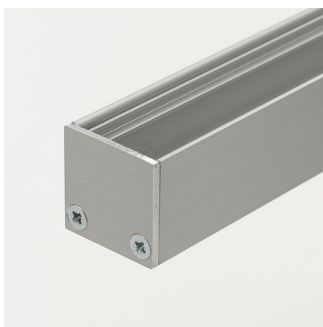

Aluminium Top Line LED profielen

PAGINA 1/1

Top Line accessoires

46291324

EAN: 8720615506774

PERFECTE BESCHERMING VAN UW LED STRIPS

De Prolumia aluminium Top Line LED profielen zorgen zowel voor mechanische bescherming als koeling van de LED's waardoor de levensduur van de LED strip aanzienlijk verlengd wordt. Beschikbaar in verschillende afmetingen en toepassingsvormen.

PRODUCTKENMERKEN

Type toebehoren/onderdelen

Eindstuk

Toebehoren

Onderdeel