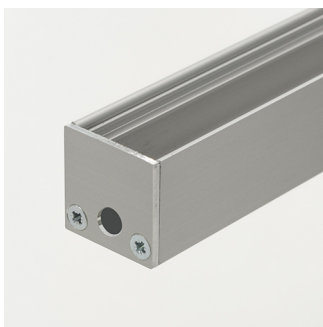

## Aluminium Top Line LED profielen

Top Line accessoires

### PERFECTE BESCHERMING VAN UW LED STRIPS

De Prolumia aluminium Top Line LED profielen zorgen zowel voor mechanische bescherming als koeling van de LED's waardoor de levensduur van de LED strip aanzienlijk verlengd wordt. Beschikbaar in verschillende afmetingen en toepassingsvormen.