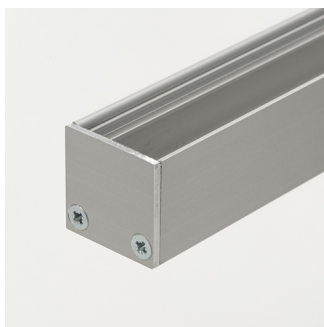

Aluminium Top Line LED profielen

Top Line accessoires

46291322

EAN: 8720615506750

PERFECTE BESCHERMING VAN UW LED STRIPS

De Prolumia aluminium Top Line LED profielen zorgen zowel voor mechanische bescherming als koeling van de LED's waardoor de levensduur van de LED strip aanzienlijk verlengd wordt. Beschikbaar in verschillende afmetingen en toepassingsvormen.

PRODUCTKENMERKEN

Type toebehoren/onderdelen

Eindstuk

Toebehoren

Onderdeel