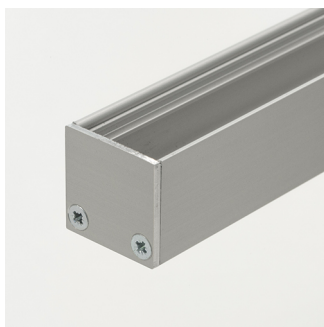

Aluminium Top Line LED profielen

PAGINA 1/1

Top Line accessoires

46291320

EAN: 8720615506736

PERFECTE BESCHERMING VAN UW LED STRIPS

De Prolumia aluminium Top Line LED profielen zorgen zowel voor mechanische bescherming als koeling van de LED's waardoor de levensduur van de LED strip aanzienlijk verlengd wordt. Beschikbaar in verschillende afmetingen en toepassingsvormen.

PRODUCTKENMERKEN

Type toebehoren/onderdelen

Eindstuk

Toebehoren

Onderdeel