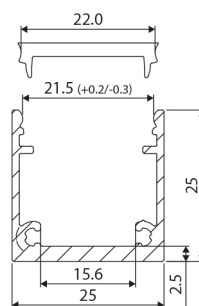

Aluminium Top Line LED profielen

Top Line 25 mm

46291307

EAN: 8720615506651

PERFECTE BESCHERMING VAN UW LED STRIPS

De Prolumia aluminium Top Line LED profielen zorgen zowel voor mechanische bescherming als koeling van de LED's waardoor de levensduur van de LED strip aanzienlijk verlengd wordt. Beschikbaar in verschillende afmetingen en toepassingsvormen.