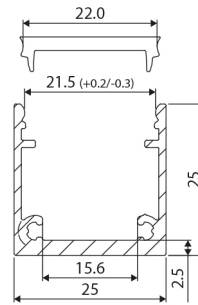

Aluminium Top Line LED profielen

Top Line 25 mm

46291305

EAN: 8720615506637

PERFECTE BESCHERMING VAN UW LED STRIPS

De Prolumia aluminium Top Line LED profielen zorgen zowel voor mechanische bescherming als koeling van de LED's waardoor de levensduur van de LED strip aanzienlijk verlengd wordt. Beschikbaar in verschillende afmetingen en toepassingsvormen.