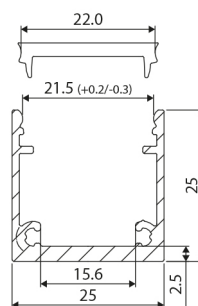

Aluminium Top Line LED profielen

Top Line 25 mm

46291304

EAN: 8720615506620

PERFECTE BESCHERMING VAN UW LED STRIPS

De Prolumia aluminium Top Line LED profielen zorgen zowel voor mechanische bescherming als koeling van de LED's waardoor de levensduur van de LED strip aanzienlijk verlengd wordt. Beschikbaar in verschillende afmetingen en toepassingsvormen.