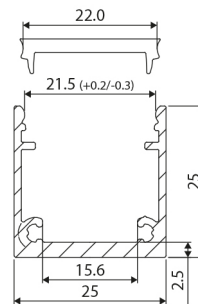

Aluminium Top Line LED profielen

Top Line 25 mm

46291303

EAN: 8720615506613

PERFECTE BESCHERMING VAN UW LED STRIPS

De Prolumia aluminium Top Line LED profielen zorgen zowel voor mechanische bescherming als koeling van de LED's waardoor de levensduur van de LED strip aanzienlijk verlengd wordt. Beschikbaar in verschillende afmetingen en toepassingsvormen.