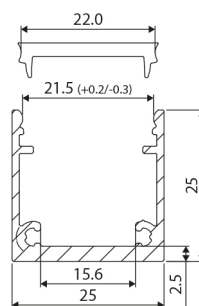

Aluminium Top Line LED profielen

Top Line 25 mm

46291301

EAN: 8720615506590

PERFECTE BESCHERMING VAN UW LED STRIPS

De Prolumia aluminium Top Line LED profielen zorgen zowel voor mechanische bescherming als koeling van de LED's waardoor de levensduur van de LED strip aanzienlijk verlengd wordt. Beschikbaar in verschillende afmetingen en toepassingsvormen.