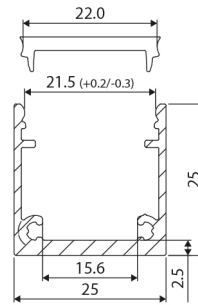

Aluminium Top Line LED profielen

Top Line 25 mm

46291300

EAN: 8720615506583

PERFECTE BESCHERMING VAN UW LED STRIPS

De Prolumia aluminium Top Line LED profielen zorgen zowel voor mechanische bescherming als koeling van de LED's waardoor de levensduur van de LED strip aanzienlijk verlengd wordt. Beschikbaar in verschillende afmetingen en toepassingsvormen.