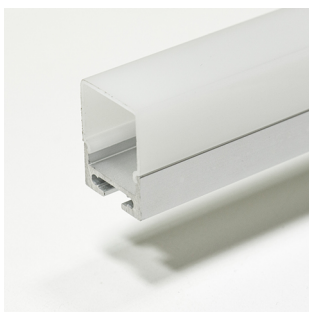

Aluminium Eco Line LED profielen

Eco Line 26 mm (pendel)

46291180

EAN: 8720615506491

VOORDELIG LED STRIPS KOELEN EN BESCHERMEN

Voor het afwerken van uw Prolumia LED strips zijn de Prolumia aluminium Eco Line LED profielen dé voordelige keuze! Naast de mooie afwerking zorgt het geanodiseerde aluminium LED profiel voor een uitstekende warmteafgifte, waardoor de levensduur van de LED strip aanzienlijk verlengd wordt. Beschikbaar in verschillende afmetingen en toepassingsvormen.