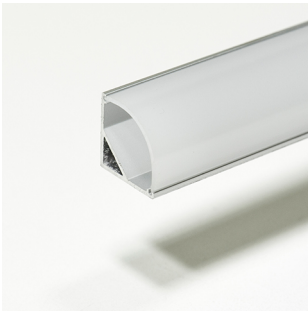

Aluminium Eco Line LED profielen

PAGINA 1/1

Eco Line 16 mm hoekprofiel (opbouw)

46291160

EAN: 8720615506392

VOORDELIG LED STRIPS KOELEN EN BESCHERMEN

Voor het afwerken van uw Prolumia LED strips zijn de Prolumia aluminium Eco Line LED profielen dé voordelige keuze! Naast de mooie afwerking zorgt het geanodiseerde aluminium LED profiel voor een uitstekende warmteafgifte, waardoor de levensduur van de LED strip aanzienlijk verlengd wordt. Beschikbaar in verschillende afmetingen en toepassingsvormen.