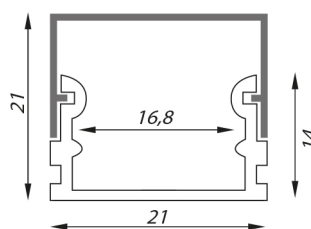

Aluminium Eco Line LED profielen

Eco Line 7 mm / 15 mm / 21 mm (opbouw)

46291150

EAN: 8720615506354

VOORDELIG LED STRIPS KOELEN EN BESCHERMEN

Voor het afwerken van uw Prolumia LED strips zijn de Prolumia aluminium Eco Line LED profielen dé voordelige keuze! Naast de mooie afwerking zorgt het geanodiseerde aluminium LED profiel voor een uitstekende warmteafgifte, waardoor de levensduur van de LED strip aanzienlijk verlengd wordt. Beschikbaar in verschillende afmetingen en toepassingsvormen.