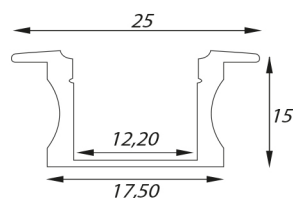

Aluminium Eco Line LED profielen

PAGINA 1/1

Eco Line 7 mm / 15 mm (inbouw)

46291140

EAN: 8720615506323

VOORDELIG LED STRIPS KOELEN EN BESCHERMEN

Voor het afwerken van uw Prolumia LED strips zijn de Prolumia aluminium Eco Line LED profielen dé voordelige keuze! Naast de mooie afwerking zorgt het geanodiseerde aluminium LED profiel voor een uitstekende warmteafgifte, waardoor de levensduur van de LED strip aanzienlijk verlengd wordt. Beschikbaar in verschillende afmetingen en toepassingsvormen.