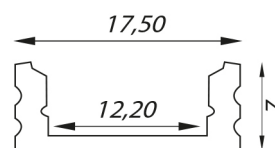

Aluminium Eco Line LED profielen

Eco Line 7 mm / 15 mm / 21 mm (opbouw)

46291110

EAN: 8720615506217

VOORDELIG LED STRIPS KOELEN EN BESCHERMEN

Voor het afwerken van uw Prolumia LED strips zijn de Prolumia aluminium Eco Line LED profielen dé voordelige keuze! Naast de mooie afwerking zorgt het geanodiseerde aluminium LED profiel voor een uitstekende warmteafgifte, waardoor de levensduur van de LED strip aanzienlijk verlengd wordt. Beschikbaar in verschillende afmetingen en toepassingsvormen.

PRODUCTKENMERKEN

Type toebehoren/onderdelen	Profiel
Toebehoren	✓
Onderdeel	✓