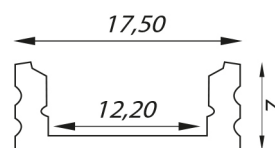

Aluminium Eco Line LED profielen

Eco Line accessoires

46291105

EAN: 8720615506200

VOORDELIG LED STRIPS KOELEN EN BESCHERMEN

Voor het afwerken van uw Prolumia LED strips zijn de Prolumia aluminium Eco Line LED profielen dé voordelige keuze! Naast de mooie afwerking zorgt het geanodiseerde aluminium LED profiel voor een uitstekende warmteafgifte, waardoor de levensduur van de LED strip aanzienlijk verlengd wordt. Beschikbaar in verschillende afmetingen en toepassingsvormen.