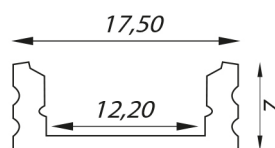

Eco Line accessoires

46291101

EAN: 8720615506187

VOORDELIG LED STRIPS KOELEN EN BESCHERMEN

Voor het afwerken van uw Prolumia LED strips zijn de Prolumia aluminium Eco Line LED profielen dé voordelige keuze! Naast de mooie afwerking zorgt het geanodiseerde aluminium LED profiel voor een uitstekende warmteafgifte, waardoor de levensduur van de LED strip aanzienlijk verlengd wordt. Beschikbaar in verschillende afmetingen en toepassingsvormen.