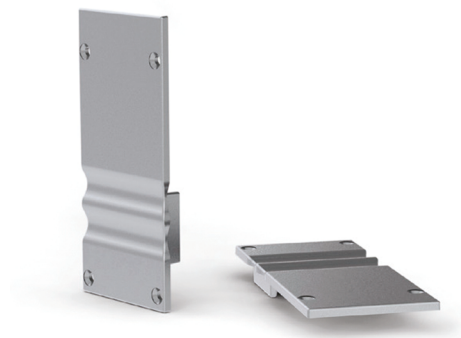

Aluminium LED profielen

Power Line accessoires

46290344

EAN: 8720874791744

KOELING EN AFWERKING VAN LED STRIPS

Voor het afwerken van uw Prolumia LED strips zijn de Prolumia aluminium LED profielen dé perfecte oplossing! Naast de mooie afwerking zorgt het geanodiseerde aluminium LED profiel voor een uitstekende warmteafgifte, waardoor de levensduur van de LED strip aanzienlijk verlengd wordt. Beschikbaar in verschillende afmetingen en toepassingsvormen.

PRODUCTKENMERKEN

Type toebehoren/onderdelen	Eindstuk
Toebehoren	✓
Onderdeel	✓