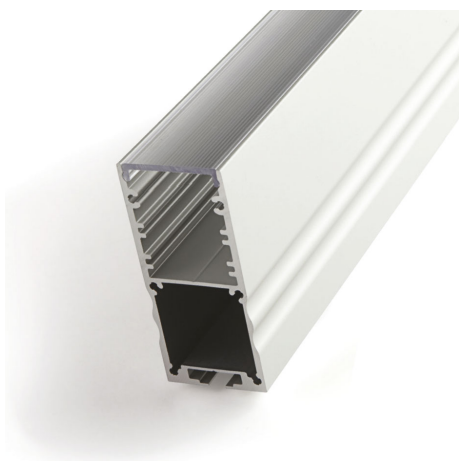

Power Line accessoires

46290343

EAN: 8720874791737

KOELING EN AFWERKING VAN LED STRIPS

Voor het afwerken van uw Prolumia LED strips zijn de Prolumia aluminium LED profielen dé perfecte oplossing! Naast de mooie afwerking zorgt het geanodiseerde aluminium LED profiel voor een uitstekende warmteafgifte, waardoor de levensduur van de LED strip aanzienlijk verlengd wordt. Beschikbaar in verschillende afmetingen en toepassingsvormen.