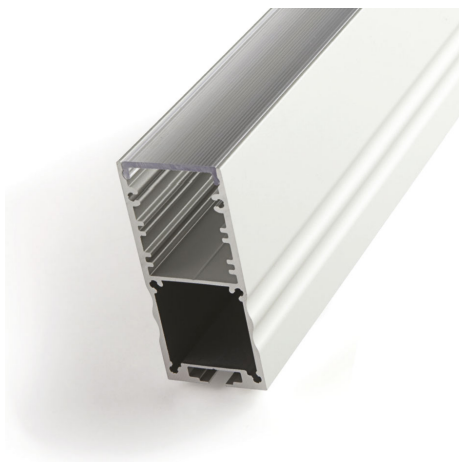

## Aluminium LED profielen

Power Line accessoires

### KOELING EN AFWERKING VAN LED STRIPS

Voor het afwerken van uw Prolumia LED strips zijn de Prolumia aluminium LED profielen dé perfecte oplossing! Naast de mooie afwerking zorgt het geanodiseerde aluminium LED profiel voor een uitstekende warmteafgifte, waardoor de levensduur van de LED strip aanzienlijk verlengd wordt. Beschikbaar in verschillende afmetingen en toepassingsvormen.