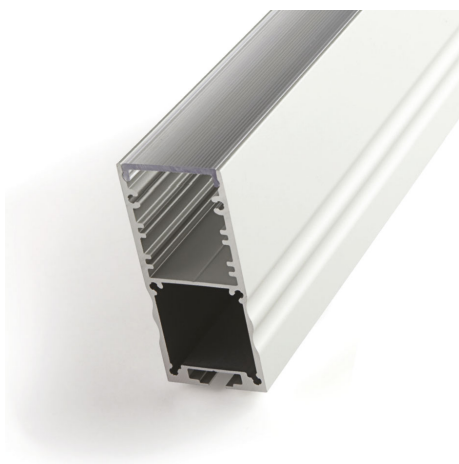

Power Line accessoires

46290340

EAN: 8720874791706

KOELING EN AFWERKING VAN LED STRIPS

Voor het afwerken van uw Prolumia LED strips zijn de Prolumia aluminium LED profielen dé perfecte oplossing! Naast de mooie afwerking zorgt het geanodiseerde aluminium LED profiel voor een uitstekende warmteafgifte, waardoor de levensduur van de LED strip aanzienlijk verlengd wordt. Beschikbaar in verschillende afmetingen en toepassingsvormen.