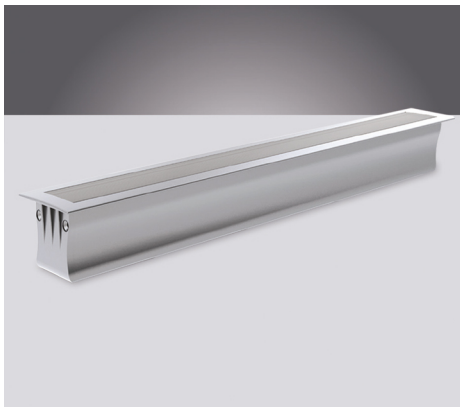

## Aluminium LED profielen

PAGINA 1/1

Power Line accessoires

### KOELING EN AFWERKING VAN LED STRIPS

Voor het afwerken van uw Prolumia LED strips zijn de Prolumia aluminium LED profielen dé perfecte oplossing! Naast de mooie afwerking zorgt het geanodiseerde aluminium LED profiel voor een uitstekende warmteafgifte, waardoor de levensduur van de LED strip aanzienlijk verlengd wordt. Beschikbaar in verschillende afmetingen en toepassingsvormen.