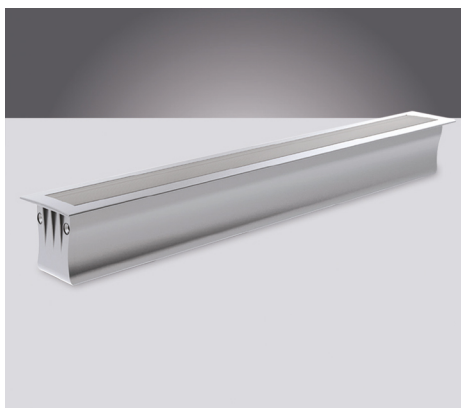

Aluminium LED profielen

PAGINA 1/1

Power Line accessoires

46290330

EAN: 8720874791652

KOELING EN AFWERKING VAN LED STRIPS

Voor het afwerken van uw Prolumia LED strips zijn de Prolumia aluminium LED profielen dé perfecte oplossing! Naast de mooie afwerking zorgt het geanodiseerde aluminium LED profiel voor een uitstekende warmteafgifte, waardoor de levensduur van de LED strip aanzienlijk verlengd wordt. Beschikbaar in verschillende afmetingen en toepassingsvormen.