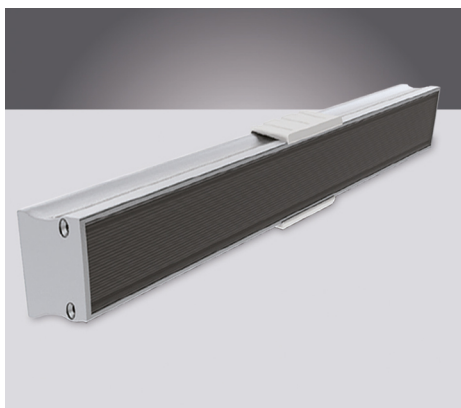

Aluminium LED profielen

Power Line accessoires

46290323

EAN: 8720874791621

KOELING EN AFWERKING VAN LED STRIPS

Voor het afwerken van uw Prolumia LED strips zijn de Prolumia aluminium LED profielen dé perfecte oplossing! Naast de mooie afwerking zorgt het geanodiseerde aluminium LED profiel voor een uitstekende warmteafgifte, waardoor de levensduur van de LED strip aanzienlijk verlengd wordt. Beschikbaar in verschillende afmetingen en toepassingsvormen.