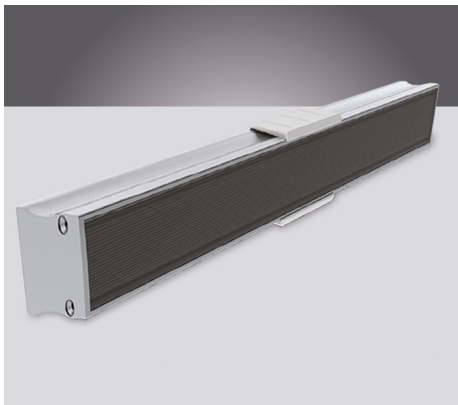

Aluminium LED profielen

Power Line accessoires

46290321

EAN: 8720874791607

KOELING EN AFWERKING VAN LED STRIPS

Voor het afwerken van uw Prolumia LED strips zijn de Prolumia aluminium LED profielen dé perfecte oplossing! Naast de mooie afwerking zorgt het geanodiseerde aluminium LED profiel voor een uitstekende warmteafgifte, waardoor de levensduur van de LED strip aanzienlijk verlengd wordt. Beschikbaar in verschillende afmetingen en toepassingsvormen.