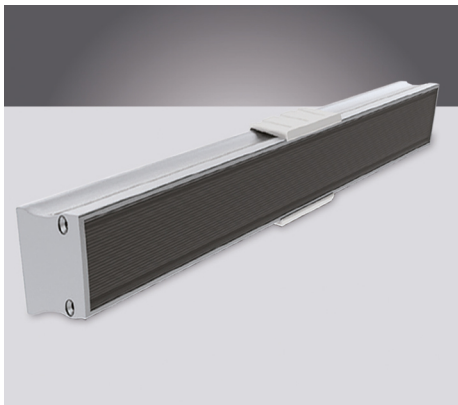

## Aluminium LED profielen

Power Line accessoires

### KOELING EN AFWERKING VAN LED STRIPS

Voor het afwerken van uw Prolumia LED strips zijn de Prolumia aluminium LED profielen dé perfecte oplossing! Naast de mooie afwerking zorgt het geanodiseerde aluminium LED profiel voor een uitstekende warmteafgifte, waardoor de levensduur van de LED strip aanzienlijk verlengd wordt. Beschikbaar in verschillende afmetingen en toepassingsvormen.