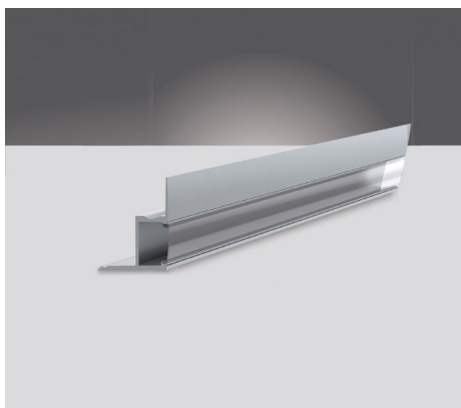

## Aluminium LED profielen

Power Line accessoires

### KOELING EN AFWERKING VAN LED STRIPS

Voor het afwerken van uw Prolumia LED strips zijn de Prolumia aluminium LED profielen dé perfecte oplossing! Naast de mooie afwerking zorgt het geanodiseerde aluminium LED profiel voor een uitstekende warmteafgifte, waardoor de levensduur van de LED strip aanzienlijk verlengd wordt. Beschikbaar in verschillende afmetingen en toepassingsvormen.