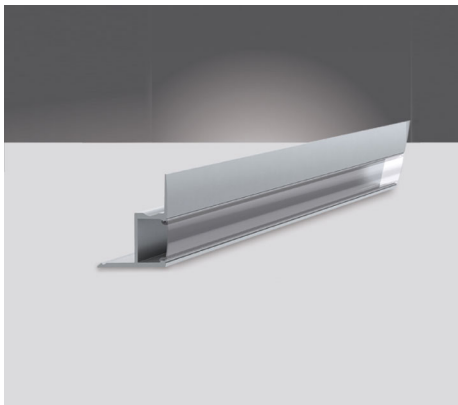

Aluminium LED profielen

Power Line accessoires

46290301

EAN: 8720874791522

KOELING EN AFWERKING VAN LED STRIPS

Voor het afwerken van uw Prolumia LED strips zijn de Prolumia aluminium LED profielen dé perfecte oplossing! Naast de mooie afwerking zorgt het geanodiseerde aluminium LED profiel voor een uitstekende warmteafgifte, waardoor de levensduur van de LED strip aanzienlijk verlengd wordt. Beschikbaar in verschillende afmetingen en toepassingsvormen.