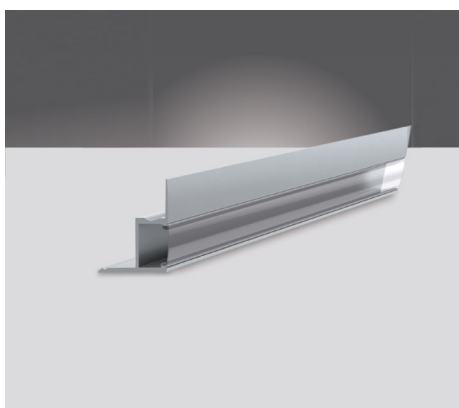

## Aluminium LED profielen

Power Line accessoires

### KOELING EN AFWERKING VAN LED STRIPS

Voor het afwerken van uw Prolumia LED strips zijn de Prolumia aluminium LED profielen dé perfecte oplossing! Naast de mooie afwerking zorgt het geanodiseerde aluminium LED profiel voor een uitstekende warmteafgifte, waardoor de levensduur van de LED strip aanzienlijk verlengd wordt. Beschikbaar in verschillende afmetingen en toepassingsvormen.