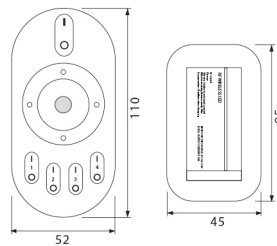

PRODUCTKENMERKEN

Type toebehoren/onderdelen	Overig
Kleur	Wit