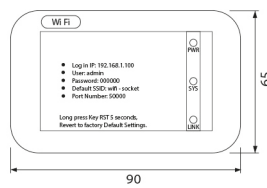

LED controllers

RF controllers

46191190

EAN: 8720615504510

DE JUISTE AANSTURING

Voor het aansturen van LED verlichting heeft Prolumia een uitgebreid assortiment aan LED dimmers, (DMX) controllers en versterkers, zodat we aan elke wens kunnen voldoen.