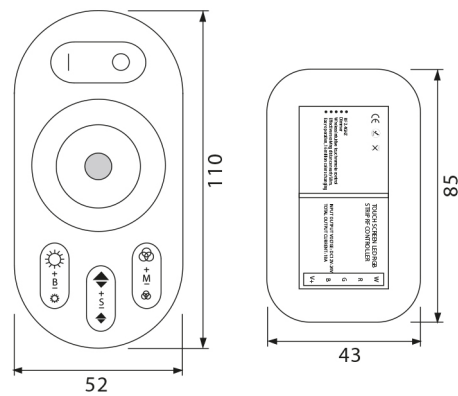

PRODUCTKENMERKEN

Type toebehoren/onderdelen	Overig
Kleur	Wit