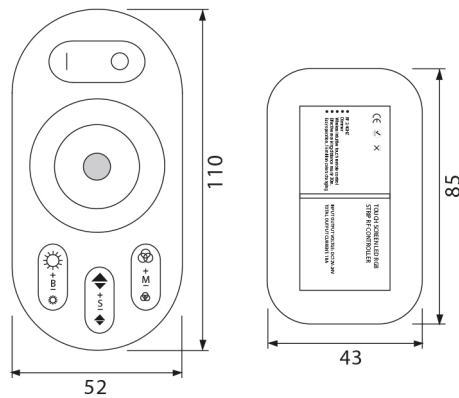

PRODUCTKENMERKEN

Type toebehoren/onderdelen	Overig
Kleur	Wit