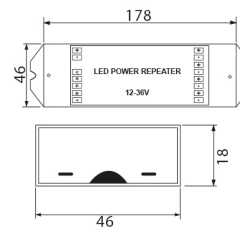

PRODUCTKENMERKEN

Type toebehoren/onderdelen

Overig

Kleur

Wit