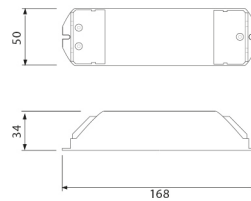

PRODUCTKENMERKEN

Type toebehoren/onderdelen

Overig

Kleur

Wit