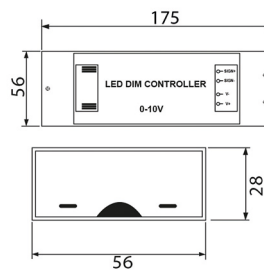

LED controllers

0-10V controllers

46191043

EAN: 8720615504411

DE JUISTE AANSTURING

Voor het aansturen van LED verlichting heeft Prolumia een uitgebreid assortiment aan LED dimmers, (DMX) controllers en versterkers, zodat we aan elke wens kunnen voldoen.