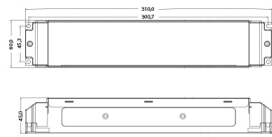

PRODUCTKENMERKEN

Uitvoering	Dynamisch	Uitgangsspanning	24 24 Volt
Geschikt voor buitengebruik	✗	Uitgangsstroom	8300 8300 Milliampère
Dimbaar 0-10 V	✗	Uitgangsvermogen	200 200 Watt
Dimbaar 1-10 V	✓	Lengte	310 Millimeter
Dimbaar DALI	✓	Breedte	60 Millimeter
Dimbaar DSI	✗	Hoogte	45 Millimeter
Dimbaar DMX	✗		
Dimbaar met potentiometer (geïntegreerd)	✓		
Dimbaar GPRS	✗		
Dimbaar LineSwitch	✗		
Dimming fabrikantspecifiek	✗		
Dimbaar netspanningsmodulatie	✗		
Dimbaar faseafsnijding	✗		
Dimbaar faseaansnijding	✗		
Dimming programmeerbaar	✗		
Dimbaar RF	✗		
Dimbaar Sine Wave Reduction	✗		
Dimbaar Touch and Dim	✗		
Dimbaar Zigbee	✗		
Dimbaar met push-button	✓		
Constante lichtstroom regeling	✗		
Niet dimbaar	✗		
Behuizing	Metaalbehuizing		
Geschikt voor constante stroom	✗		
Geschikt voor constante spanning	✓		
Geschikt voor gelijkspanning (primaire zijde)	✓		
Beschermingsgraad (IP)	IP20		
Beschermingsklasse	I		
Bediening via Bluetooth	✗		
Compatible met Apple HomeKit	✗		