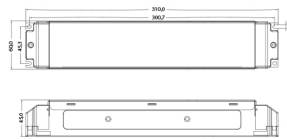

## PRODUCTKENMERKEN

Uitvoering	Dynamisch	Uitgangsspanning	24 24 Volt
Geschikt voor buitengebruik	✗	Uitgangsstroom	8300 8300 Milliampère
Dimbaar 0-10 V	✗	Uitgangsvermogen	200 200 Watt
Dimbaar 1-10 V	✗	Lengte	310 Millimeter
Dimbaar DALI	✗	Breedte	60 Millimeter
Dimbaar DSI	✗	Hoogte	45 Millimeter
Dimbaar DMX	✗		
Dimbaar met potentiometer (geïntegreerd)	✗		
Dimbaar GPRS	✗		
Dimbaar LineSwitch	✗		
Dimming fabrikantspecifiek	✗		
Dimbaar netspanningsmodulatie	✗		
Dimbaar faseafsnijding	✓		
Dimbaar faseaansnijding	✓		
Dimming programmeerbaar	✗		
Dimbaar RF	✗		
Dimbaar Sine Wave Reduction	✗		
Dimbaar Touch and Dim	✗		
Dimbaar Zigbee	✗		
Dimbaar met push-button	✗		
Constance lichtstroom regeling	✗		
Niet dimbaar	✗		
Behuizing	Metaalbehuizing		
Geschikt voor constante stroom	✗		
Geschikt voor constante spanning	✓		
Geschikt voor gelijkspanning (primaire zijde)	✓		
Beschermingsgraad (IP)	IP20		
Beschermingsklasse	I		
Bediening via Bluetooth	✗		
Compatible met Apple HomeKit	✗		