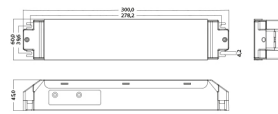

## PRODUCTKENMERKEN

|   |                 |                  |                       |
|---|-----------------|------------------|-----------------------|
| Uitvoering                                    | Dynamisch       | Uitgangsspanning | 24 24 Volt            |
| Geschikt voor buitengebruik                   | ✗               | Uitgangsstroom   | 6250 6250 Milliampère |
| Dimbaar 0-10 V                                | ✗               | Uitgangsvermogen | 150 150 Watt          |
| Dimbaar 1-10 V                                | ✗               | Lengte           | 300 Millimeter        |
| Dimbaar DALI                                  | ✗               | Breedte          | 60 Millimeter         |
| Dimbaar DSI                                   | ✗               | Hoogte           | 45 Millimeter         |
| Dimbaar DMX                                   | ✗               |                  |                       |
| Dimbaar met potentiometer (geïntegreerd)      | ✗               |                  |                       |
| Dimbaar GPRS                                  | ✗               |                  |                       |
| Dimbaar LineSwitch                            | ✗               |                  |                       |
| Dimming fabrikantspecifiek                    | ✗               |                  |                       |
| Dimbaar netspanningsmodulatie                 | ✗               |                  |                       |
| Dimbaar faseafsnijding                        | ✓               |                  |                       |
| Dimbaar faseaansnijding                       | ✓               |                  |                       |
| Dimming programmeerbaar                       | ✗               |                  |                       |
| Dimbaar RF                                    | ✗               |                  |                       |
| Dimbaar Sine Wave Reduction                   | ✗               |                  |                       |
| Dimbaar Touch and Dim                         | ✗               |                  |                       |
| Dimbaar Zigbee                                | ✗               |                  |                       |
| Dimbaar met push-button                       | ✗               |                  |                       |
| Constance lichtstroom regeling                | ✗               |                  |                       |
| Niet dimbaar                                  | ✗               |                  |                       |
| Behuizing                                     | Metaalbehuizing |                  |                       |
| Geschikt voor constante stroom                | ✗               |                  |                       |
| Geschikt voor constante spanning              | ✓               |                  |                       |
| Geschikt voor gelijkspanning (primaire zijde) | ✓               |                  |                       |
| Beschermingsgraad (IP)                        | IP20            |                  |                       |
| Beschermingsklasse                            | I               |                  |                       |
| Bediening via Bluetooth                       | ✗               |                  |                       |
| Compatible met Apple HomeKit                  | ✗               |                  |                       |