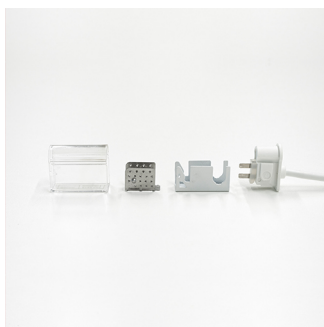

LED Lumiaflex II

PAGINA 1/1

LED Lumiaflex II accessoires

46000281

EAN: 8720615507894

EEN FLEXIBELE VERLICHTINGSINNOVATIE DIE UITBLINKT IN VORM EN FUNCTIE

Met de LED Lumiaflex II serie heeft Prolumia de traditionele glazen neonverlichting in een nieuw jasje gestoken. Deze onbreekbare en waterdichte lichtslang is beschikbaar in vele kleurvarianten en heeft een zeer egale lichtuitstraling. De LED Lumiaflex II kan gemakkelijk omgebogen worden en is hierdoor zeer geschikt voor het creëren van letters en figuren.

PRODUCTKENMERKEN

Type toebehoren/onderdelen

Voedingskabel

Toebehoren

Onderdeel