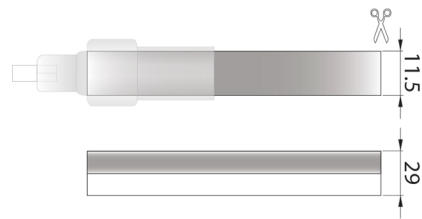

LED Lumiaflex II

46000225

EAN: 8720615504022

EEN FLEXIBELE VERLICHTINGSINNOVATIE DIE UITBLINKT IN VORM EN FUNCTIE

Met de LED Lumiaflex II serie heeft Prolumia de traditionele glazen neonverlichting in een nieuw jasje gestoken. Deze onbreekbare en waterdichte lichtslang is beschikbaar in vele kleurvarianten en heeft een zeer egale lichtuitstraling. De LED Lumiaflex II kan gemakkelijk omgebogen worden en is hierdoor zeer geschikt voor het creëren van letters en figuren.

PRODUCTKENMERKEN

Uitvoering	Slang	Aantal lichtbronnen per meter	60
Montagewijze	Opbouw/inbouw	Lampvermogen per meter	12 Watt
Lamptype	LED niet uitwisselbaar	Lichtstroom per meter	400 Lumen
Spanningstype	DC	Lampspanning	22 26 Volt
Voorschakelapparaat	LED regeling spanningsgestuurd	Stralingshoek	160 Hoekgraden
Geschikt voor dimmer	✓	Nom. levensduur L70/B50 bij 25 °C	50000 Uur
Verwisselbare voorschakelapparatuur	✗	Nom. levensduur L80/B10 bij 25 °C	10 Uur
Beschermingsgraad (IP)	IP68	Max. systeemvermogen	120 Watt
Beschermingsgraad (NEMA)	3	Kleurtemperatuur	3000 3000 Kelvin
Lichtkleur	Wit	Breedte	11,5 Millimeter
Kleurweergave-index	80-89	Hoogte/diepte	29 Millimeter
Met eindstuk	✗	Lengte	10000 Millimeter
Met aansluitset	✗	Diameter	11,5 Millimeter
Met bescherming	✓	Lengte van de enkele secties	100 Millimeter
Zelfklevend	✗	Kleinste buigradius	120 Millimeter
Soort bedrading	Eindig	Aantal polen	2
Aansluitwijze	Overig	Geleiderdoorsnede	0,75 Vierkante millimeter
Compatible met Apple HomeKit	✗		
Compatible met Google Assistant	✗		
Compatible met Amazon Alexa	✗		
Met IFTTT ondersteuning	✗		