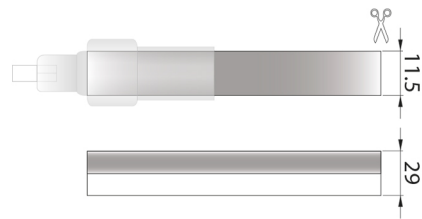

LED Lumiaflex II

46000222

EAN: 8720615503995

EEN FLEXIBELE VERLICHTINGSINNOVATIE DIE UITBLINKT IN VORM EN FUNCTIE

Met de LED Lumiaflex II serie heeft Prolumia de traditionele glazen neonverlichting in een nieuw jasje gestoken. Deze onbreekbare en waterdichte lichtslang is beschikbaar in vele kleurvarianten en heeft een zeer egale lichtuitstraling. De LED Lumiaflex II kan gemakkelijk omgebogen worden en is hierdoor zeer geschikt voor het creëren van letters en figuren.

PRODUCTKENMERKEN

Uitvoering	Slang	Aantal lichtbronnen per meter	60
Montagewijze	Opbouw/inbouw	Lampvermogen per meter	12 Watt
Lamptype	LED niet uitwisselbaar	Lichtstroom per meter	40 Lumen
Spanningstype	DC	Lampspanning	22 26 Volt
Voorschakelapparaat	LED regeling spanningsgestuurd	Stralingshoek	160 Hoekgraden
Geschikt voor dimmer	✓	Nom. levensduur L70/B50 bij 25 °C	50000 Uur
Verwisselbare voorschakelapparatuur	✗	Nom. levensduur L80/B10 bij 25 °C	10 Uur
Beschermingsgraad (IP)	IP68	Max. systeemvermogen	120 Watt
Beschermingsgraad (NEMA)	3	Breedte	11,5 Millimeter
Lichtkleur	Blauw	Hoogte/diepte	29 Millimeter
Kleurweergave-index	20-39	Lengte	10000 Millimeter
Met eindstuk	✗	Diameter	11,5 Millimeter
Met aansluitset	✗	Lengte van de enkele secties	83,3 Millimeter
Met bescherming	✓	Kleinste buigradius	120 Millimeter
Zelfklevend	✗	Aantal polen	2
Soort bedrading	Eindig	Geleiderdoorsnede	0,75 Vierkante millimeter
Aansluitwijze	Overig		
Compatible met Apple HomeKit	✗		
Compatible met Google Assistant	✗		
Compatible met Amazon Alexa	✗		
Met IFTTT ondersteuning	✗		