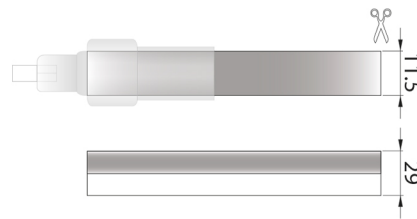

### EEN FLEXIBELE VERLICHTINGSINNOVATIE DIE UITBLINKT IN VORM EN FUNCTIE

Met de LED Lumiaflex II serie heeft Prolumia de traditionele glazen neonverlichting in een nieuw jasje gestoken. Deze onbreekbare en waterdichte lichtslang is beschikbaar in vele kleurvarianten en heeft een zeer egale lichtuitstraling. De LED Lumiaflex II kan gemakkelijk omgebogen worden en is hierdoor zeer geschikt voor het creëren van letters en figuren.

### PRODUCTKENMERKEN

Uitvoering	Slang	Aantal lichtbronnen per meter	60
Montagewijze	Opbouw/inbouw	Lampvermogen per meter	7,2 Watt
Lamptype	LED niet uitwisselbaar	Lichtstroom per meter	120 Lumen
Spanningstype	DC	Lampspanning	22 26 Volt
Voorschakelapparaat	LED regeling spanningsgestuurd	Stralingshoek	160 Hoekgraden
Geschikt voor dimmer	✓	Nom. levensduur L70/B50 bij 25 °C	50000 Uur
Verwisselbare voorschakelapparatuur	✗	Nom. levensduur L80/B10 bij 25 °C	10 Uur
Beschermingsgraad (IP)	IP68	Max. systeemvermogen	120 Watt
Beschermingsgraad (NEMA)	3	Breedte	11,5 Millimeter
Lichtkleur	Geel	Hoogte/diepte	29 Millimeter
Kleurweergave-index	20-39	Lengte	10000 Millimeter
Met eindstuk	✗	Diameter	11,5 Millimeter
Met aansluitset	✗	Lengte van de enkele secties	125 Millimeter
Met bescherming	✓	Kleinste buigradius	120 Millimeter
Zelfklevend	✗	Aantal polen	2
Soort bedrading	Eindig	Geleiderdoorsnede	0,75 Vierkante millimeter
Aansluitwijze	Overig		
Compatible met Apple HomeKit	✗		
Compatible met Google Assistant	✗		
Compatible met Amazon Alexa	✗		
Met IFTTT ondersteuning	✗		