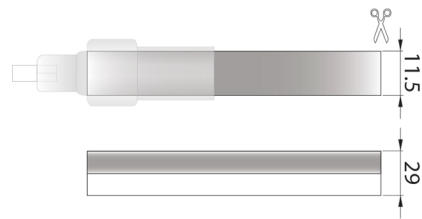

LED Lumiaflex II

46000220

EAN: 8720615503971

EEN FLEXIBELE VERLICHTINGSINNOVATIE DIE UITBLINKT IN VORM EN FUNCTIE

Met de LED Lumiaflex II serie heeft Prolumia de traditionele glazen neonverlichting in een nieuw jasje gestoken. Deze onbreekbare en waterdichte lichtslang is beschikbaar in vele kleurvarianten en heeft een zeer egale lichtuitstraling. De LED Lumiaflex II kan gemakkelijk omgebogen worden en is hierdoor zeer geschikt voor het creëren van letters en figuren.

PRODUCTKENMERKEN

| | | | |
|-------------------------------------|--------------------------------|-----------------------------------|---------------------------|
| Uitvoering | Slang | Aantal lichtbronnen per meter | 60 |
| Montagewijze | Opbouw/inbouw | Lampvermogen per meter | 7,2 Watt |
| Lamptype | LED niet uitwisselbaar | Lichtstroom per meter | 120 Lumen |
| Spanningstype | DC | Lampspanning | 22 26 Volt |
| Voorschakelapparaat | LED regeling spanningsgestuurd | Stralingshoek | 160 Hoekgraden |
| Geschikt voor dimmer | ✓ | Nom. levensduur L70/B50 bij 25 °C | 50000 Uur |
| Verwisselbare voorschakelapparatuur | ✗ | Nom. levensduur L80/B10 bij 25 °C | 10 Uur |
| Beschermingsgraad (IP) | IP68 | Max. systeemvermogen | 72 Watt |
| Beschermingsgraad (NEMA) | 3 | Breedte | 11,5 Millimeter |
| Lichtkleur | Rood | Hoogte/diepte | 29 Millimeter |
| Kleurweergave-index | 20-39 | Lengte | 10000 Millimeter |
| Met eindstuk | ✗ | Diameter | 11,5 Millimeter |
| Met aansluitset | ✗ | Lengte van de enkele secties | 125 Millimeter |
| Met bescherming | ✓ | Kleinste buigradius | 120 Millimeter |
| Zelfklevend | ✗ | Aantal polen | 2 |
| Soort bedrading | Eindig | Geleiderdoorsnede | 0,75 Vierkante millimeter |
| Aansluitwijze | Overig | | |
| Compatible met Apple HomeKit | ✗ | | |
| Compatible met Google Assistant | ✗ | | |
| Compatible met Amazon Alexa | ✗ | | |
| Met IFTTT ondersteuning | ✗ | | |