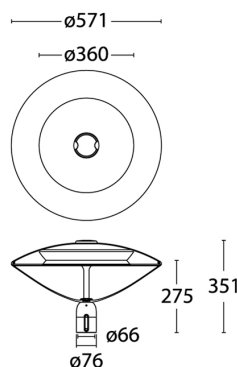

PRODUCTKENMERKEN

Montagewijze	Opzet/opschuif	Geschikt voor aantal lichtbronnen	1
Lamptype	LED niet uitwisselbaar	Nom. spanning	220 240 Volt
Met lichtbron	✓	Nom. stroom	350 350 Milliampère
Lamphouder	Overig	Nom. levensduur L80/B10 bij 25 °C	100000 Uur
Materiaal behuizing	Aluminium	Geschikt voor topmaat	60 60 Millimeter
Oppervlaktebescherming	Poedercoating	Nom. omgevingstemperatuur volgens IEC62722-2-1	-30 50 Graden Celsius
Kleur behuizing	Grijs	Kabellengte	1 Meter
Materiaal afdekking	Kunststof transparant	Max. systeemvermogen	11 Watt
Spanningstype	AC	Effectieve lichtstroom volgens IEC 62722-2-1	1200 Lumen
Voorschakelapparaat	LED regeling stroomgestuurd	Specifieke lichtstroom armatuur	109 Lumen per Watt
Voorschakelapparaat inbegrepen	✓	Kleurtemperatuur	4000 4000 Kelvin
Verwisselbare voorschakelapparatuur	✓	Vermogensfactor	0,9
Dimbaar 0-10 V	✗	Hoogte/diepte	275 Millimeter
Dimbaar 1-10 V	✗	Diameter	571 Millimeter
Dimbaar DALI	✗	Aantal polen	3
Dimbaar DMX	✗	Geleiderdoorsnede	1,5 Vierkante millimeter
Dimbaar DSI	✗		
Dimbaar met potentiometer (geïntegreerd)	✗		
Dimbaar LineSwitch	✗		
Dimbaar GPRS	✗		
Dimming fabrikantspecifiek	✗		
Dimbaar netspanningsmodulatie	✗		
Dimbaar faseafsnijding	✗		
Dimbaar faseaansnijding	✗		
Dimming programmeerbaar	✗		
Dimbaar RF	✗		
Dimbaar Sine Wave Reduction	✗		
Dimbaar Touch and Dim	✗		
Dimbaar Zigbee	✗		