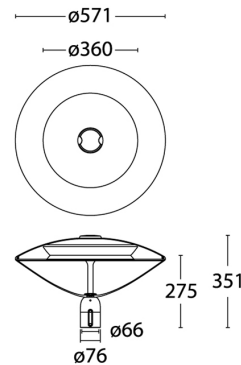

### PRODUCTKENMERKEN

Montagewijze	Opzet/opschuif	Geschikt voor aantal lichtbronnen	1
Lamp type	LED niet uitwisselbaar	Nom. spanning	220 240 Volt
Met lichtbron	✓	Nom. stroom	350 350 Milliampère
Lamphouder	Overig	Nom. levensduur L80/B10 bij 25 °C	100000 Uur
Materiaal behuizing	Aluminium	Geschikt voor topmaat	60 60 Millimeter
Oppervlaktebescherming	Poedercoating	Nom. omgevingstemperatuur volgens IEC62722-2-1	-30 50 Graden Celsius
Kleur behuizing	Grijs	Kabellengte	1 Meter
Materiaal afdekking	Kunststof transparant	Max. systeemvermogen	11 Watt
Spanningstype	AC	Effectieve lichtstroom volgens IEC 62722-2-1	1200 Lumen
Voorschakelapparaat	LED regeling stroomgestuurd	Specifieke lichtstroom armatuur	109 Lumen per Watt
Voorschakelapparaat inbegrepen	✓	Kleurtemperatuur	3000 3000 Kelvin
Verwisselbare voorschakelapparatuur	✓	Vermogensfactor	0,9
Dimbaar 0-10 V	✗	Hoogte/diepte	275 Millimeter
Dimbaar 1-10 V	✗	Diameter	571 Millimeter
Dimbaar DALI	✗	Aantal polen	3
Dimbaar DMX	✗	Geleiderdoorsnede	1,5 Vierkante millimeter
Dimbaar DSI	✗		
Dimbaar met potentiometer (geïntegreerd)	✗		
Dimbaar LineSwitch	✗		
Dimbaar GPRS	✗		
Dimming fabrikantspecifiek	✗		
Dimbaar netspanningsmodulatie	✗		
Dimbaar faseafsnijding	✗		
Dimbaar faseaansnijding	✗		
Dimming programmeerbaar	✗		
Dimbaar RF	✗		
Dimbaar Sine Wave Reduction	✗		
Dimbaar Touch and Dim	✗		
Dimbaar Zigbee	✗		