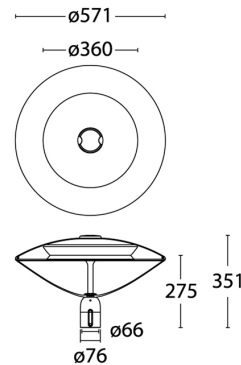

PRODUCTKENMERKEN

Montagewijze	Opzet/opschuif	Geschikt voor aantal lichtbronnen	1
Lamptype	LED niet uitwisselbaar	Nom. spanning	220 240 Volt
Met lichtbron	✓	Nom. stroom	350 350 Milliampère
Lamphouder	Overig	Nom. levensduur L80/B10 bij 25 °C	100000 Uur
Materiaal behuizing	Aluminium	Geschikt voor topmaat	60 60 Millimeter
Oppervlaktebescherming	Poedercoating	Nom. omgevingstemperatuur volgens IEC62722-2-1	-30 50 Graden Celsius
Kleur behuizing	Grijs	Kabellengte	1 Meter
Materiaal afdekking	Kunststof transparant	Max. systeemvermogen	11 Watt
Spanningstype	AC	Effectieve lichtstroom volgens IEC 62722-2-1	1200 Lumen
Voorschakelapparaat	LED regeling stroomgestuurd	Specifieke lichtstroom armatuur	109 Lumen per Watt
Voorschakelapparaat inbegrepen	✓	Kleurtemperatuur	4000 4000 Kelvin
Verwisselbare voorschakelapparatuur	✓	Vermogensfactor	0,9
Dimbaar 0-10 V	✗	Hoogte/diepte	275 Millimeter
Dimbaar 1-10 V	✗	Diameter	571 Millimeter
Dimbaar DALI	✗	Aantal polen	3
Dimbaar DMX	✗	Geleiderdoorsnede	1,5 Vierkante millimeter
Dimbaar DSI	✗		
Dimbaar met potentiometer (geïntegreerd)	✗		
Dimbaar LineSwitch	✗		
Dimbaar GPRS	✗		
Dimming fabrikantspecifiek	✗		
Dimbaar netspanningsmodulatie	✗		
Dimbaar faseafsnijding	✗		
Dimbaar faseaansnijding	✗		
Dimming programmeerbaar	✗		
Dimbaar RF	✗		
Dimbaar Sine Wave Reduction	✗		
Dimbaar Touch and Dim	✗		
Dimbaar Zigbee	✗		