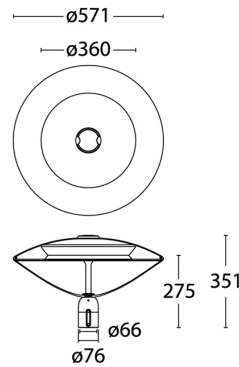

PRODUCTKENMERKEN

Montagewijze	Opzet/opschuif	Geschikt voor aantal lichtbronnen	1
Lamp type	LED niet uitwisselbaar	Nom. spanning	220 240 Volt
Met lichtbron	✓	Nom. stroom	350 350 Milliampère
Lamphouder	Overig	Nom. levensduur L80/B10 bij 25 °C	100000 Uur
Materiaal behuizing	Aluminium	Geschikt voor topmaat	60 60 Millimeter
Oppervlaktebescherming	Poedercoating	Nom. omgevingstemperatuur volgens IEC62722-2-1	-30 50 Graden Celsius
Kleur behuizing	Grijs	Kabellengte	1 Meter
Materiaal afdekking	Kunststof transparant	Max. systeemvermogen	11 Watt
Spanningstype	AC	Effectieve lichtstroom volgens IEC 62722-2-1	1200 Lumen
Voorschakelapparaat	LED regeling stroomgestuurd	Specifieke lichtstroom armatuur	109 Lumen per Watt
Voorschakelapparaat inbegrepen	✓	Kleurtemperatuur	3000 3000 Kelvin
Verwisselbare voorschakelapparatuur	✓	Vermogensfactor	0,9
Dimbaar 0-10 V	✗	Hoogte/diepte	275 Millimeter
Dimbaar 1-10 V	✗	Diameter	571 Millimeter
Dimbaar DALI	✗	Aantal polen	3
Dimbaar DMX	✗	Geleiderdoorsnede	1,5 Vierkante millimeter
Dimbaar DSI	✗		
Dimbaar met potentiometer (geïntegreerd)	✗		
Dimbaar LineSwitch	✗		
Dimbaar GPRS	✗		
Dimming fabrikantspecifiek	✗		
Dimbaar netspanningsmodulatie	✗		
Dimbaar faseafsnijding	✗		
Dimbaar faseaansnijding	✗		
Dimming programmeerbaar	✗		
Dimbaar RF	✗		
Dimbaar Sine Wave Reduction	✗		
Dimbaar Touch and Dim	✗		
Dimbaar Zigbee	✗		