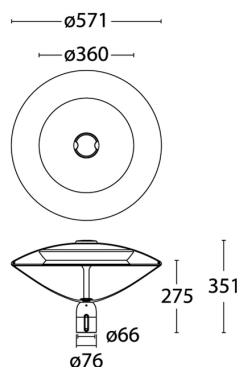

### PRODUCTKENMERKEN

Montagewijze	Opzet/opschuif	Geschikt voor aantal lichtbronnen	1
Lamptype	LED niet uitwisselbaar	Nom. spanning	220 240 Volt
Met lichtbron	✓	Nom. stroom	350 350 Milliampère
Lamphouder	Overig	Nom. levensduur L80/B10 bij 25 °C	100000 Uur
Materiaal behuizing	Aluminium	Geschikt voor topmaat	60 60 Millimeter
Oppervlaktebescherming	Poedercoating	Nom. omgevingstemperatuur volgens IEC62722-2-1	-30 50 Graden Celsius
Kleur behuizing	Grijs	Kabellengte	1 Meter
Materiaal afdekking	Kunststof transparant	Max. systeemvermogen	11 Watt
Spanningstype	AC	Effectieve lichtstroom volgens IEC 62722-2-1	1200 Lumen
Voorschakelapparaat	LED regeling stroomgestuurd	Specifieke lichtstroom armatuur	109 Lumen per Watt
Voorschakelapparaat inbegrepen	✓	Kleurtemperatuur	4000 4000 Kelvin
Verwisselbare voorschakelapparatuur	✓	Vermogensfactor	0,9
Dimbaar 0-10 V	✗	Hoogte/diepte	275 Millimeter
Dimbaar 1-10 V	✗	Diameter	571 Millimeter
Dimbaar DALI	✗	Aantal polen	3
Dimbaar DMX	✗	Geleiderdoorsnede	1,5 Vierkante millimeter
Dimbaar DSI	✗		
Dimbaar met potentiometer (geïntegreerd)	✗		
Dimbaar LineSwitch	✗		
Dimbaar GPRS	✗		
Dimming fabrikantspecifiek	✗		
Dimbaar netspanningsmodulatie	✗		
Dimbaar faseafsnijding	✗		
Dimbaar faseaansnijding	✗		
Dimming programmeerbaar	✗		
Dimbaar RF	✗		
Dimbaar Sine Wave Reduction	✗		
Dimbaar Touch and Dim	✗		
Dimbaar Zigbee	✗		